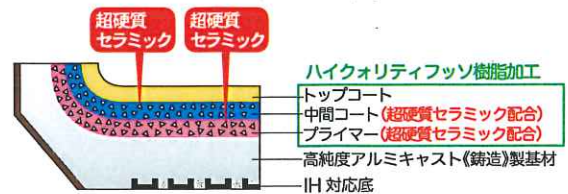

アルミ鋳物製 厚底プレート

Party Plate

パーティープレート 品番:IH-PL30

焼肉パーティーなど家庭での卓上料理に最適!

ガス火はもちろん、IHクッキングヒータにも使えます!

★下記のような色々な熱源で使用できます!

電磁調理器 ガスコンロ ハロゲンヒータ ラジエントヒータ エンクロヒータ シーズヒータ

★丈夫で長持ち特厚底製品!

★ハイクオリティフッソ樹脂加工でお手入れ楽々!

超硬質セラミック 超硬質セラミック
ハイクオリティフッソ樹脂加工
トップコート
中間コート(超硬質セラミック配合)
プライマー(超硬質セラミック配合)
高純度アルミキャスト(鋳造)製基材
IH対応底

★付属のステンレス蓋で蒸し焼きにすれば、食材がふっくらと中まで焼き上がります!

調理例) ミニお好み焼き

ぎょうざの皮ピザ

ピーマンとシイタケの肉詰め焼き

焼きぎょうざ