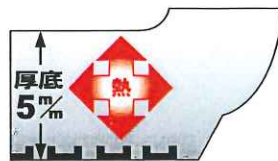

アルミ鋳物製 厚底プレート

Party Plate

パーティープレート 品番:IH-PL30

焼肉パーティーなど家庭での卓上料理に最適!

ガス火はもちろん、IHクッキングヒータにも使えます!

★下記のような色々な熱源で使用できます!

電磁調理器 ガスコンロ ハロゲンヒータ ラジエントヒータ エンクロヒータ シーズヒータ

★丈夫で長持ち特厚底製品!

★ハイクオリティフッソ樹脂加工でお手入れ楽々!

超硬質セラミック 超硬質セラミック
ハイクオリティフッソ樹脂加工
トップコート
中間コート(超硬質セラミック配合)
プライマー(超硬質セラミック配合)
高純度アルミキャスト(鋳造)製基材
IH対応底

★付属のステンレス蓋で蒸し焼きにすれば、食材がふっくらと中まで焼き上がります!

調理例) ミニお好み焼き

ぎょうざの皮ピザ

ピーマンとシイタケの肉詰め焼き

焼きぎょうざ